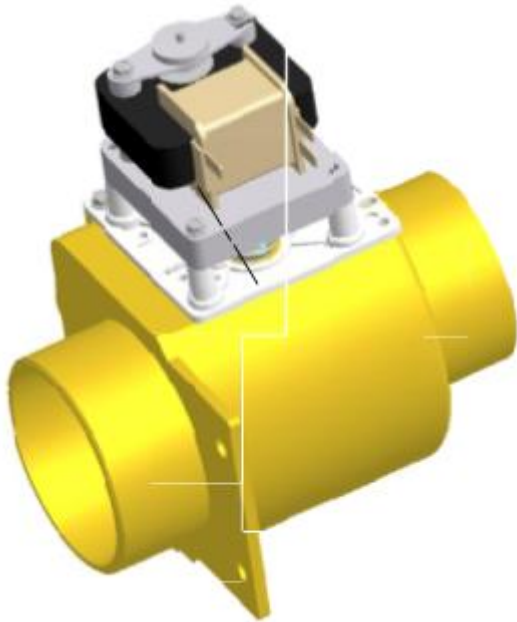

## MODELO: MDB-3

**OPÇÕES:**  
 Motor (24V, 115V, 230V)  
 Motor (50Hz, 60Hz)  
 Normalmente **Aberta** ou **Fechada**

**REF. 0017933021411**  
**ABERTA**

Entradas Disponíveis "A" x "D"		Saídas Disponíveis "B" x "E"		"C"
Polegadas		Polegadas	Metro	Polegadas
3" x 2.4"		3.15" x 1.5"	56mm x 25.4mm	1-1/2" x 1"
2-7/8" x 2.4"		2-7/8" x 1.5"		1-3/8" x 1"
3" x 1.5"		3" x 1.5"		
3" x 0.5"				