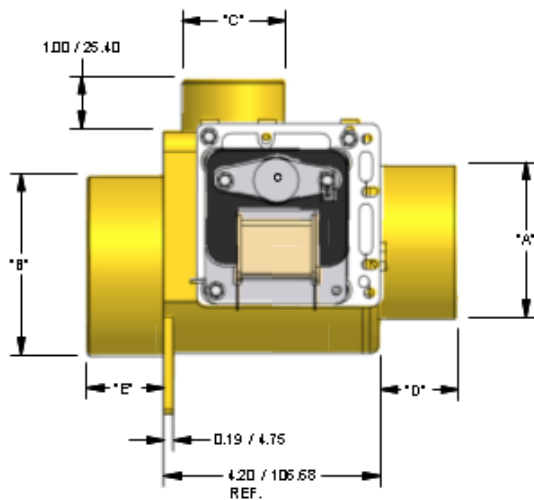

## MODELO: MDB-3

**OPÇÕES:**  
 Motor (24V, 115V, 230V)  
 Motor (50Hz, 60Hz)  
 Normalmente **Aberta** ou **Fechada**

**REF. 0017933021411**  
**ABERTA**

Entradas Disponíveis "A" x "D"		Saídas Disponíveis "B" x "E"		"C"
Polegadas		Polegadas	Metro	Polegadas
3" x 2.4"		3.15" x 1.5"	56mm x 25.4mm	1-1/2" x 1"
2-7/8" x 2.4"		2-7/8" x 1.5"		1-3/8" x 1"
3" x 1.5"		3" x 1.5"		
3" x 0.5"				