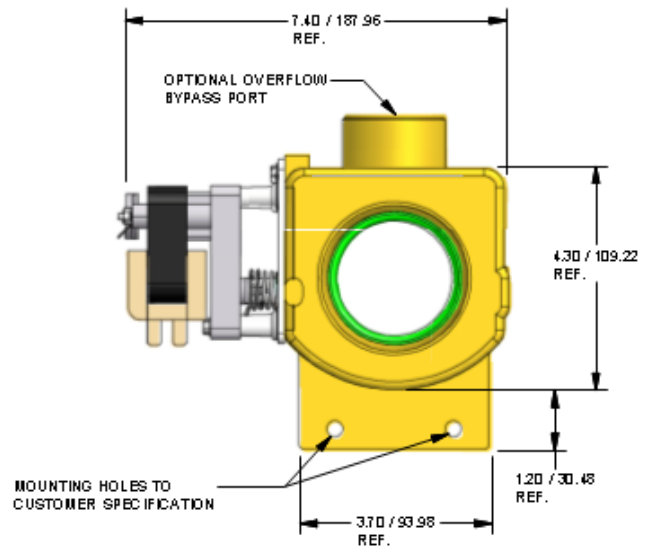

## MODELO: MDB-3

**OPÇÕES:**  
 Motor (24V, 115V, 230V)  
 Motor (50Hz, 60Hz)  
 Normalmente **Aberta** ou **Fechada**

**REF. 0017933021411**  
**ABERTA**

Entradas Disponíveis "A" x "D"		Saídas Disponíveis "B" x "E"		"C"
Polegadas		Polegadas	Metro	Polegadas
3" x 2.4"		3.15" x 1.5"	56mm x 25.4mm	1-1/2" x 1"
2-7/8" x 2.4"		2-7/8" x 1.5"		1-3/8" x 1"
3" x 1.5"		3" x 1.5"		
3" x 0.5"				