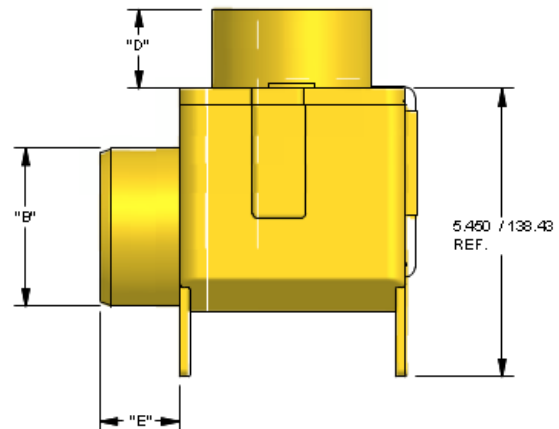

MODELO: MDB-3RA

OPÇÕES:
Motor (24V, 115V, 230V)
Motor (50Hz, 60Hz)
Normalmente **Aberta** ou **Fechada**

REF. 0017933151610
ABERTA

Entradas Disponíveis "A" x "D"		Saídas Disponíveis "B" x "E"	
<u>Polegadas</u>		<u>Polegadas</u>	
3" x 2"		3" x 1.5"	
3" x 1.5"			