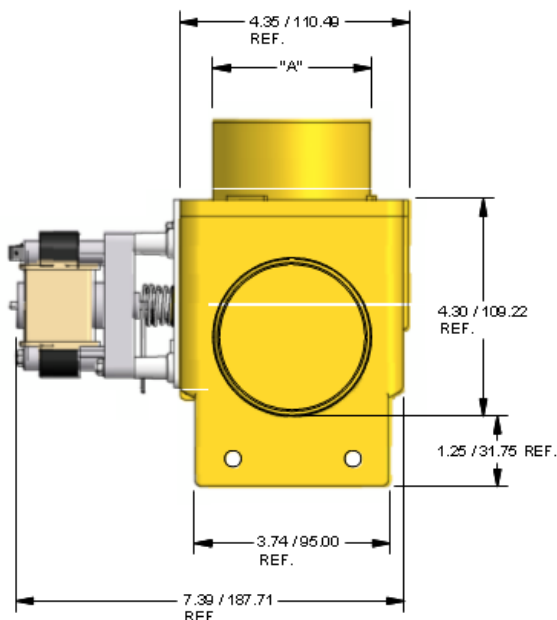

MODELO: MDB-3RA

OPÇÕES:
Motor (24V, 115V, 230V)
Motor (50Hz, 60Hz)
Normalmente **Aberta** ou **Fechada**

REF. 0017933151610
ABERTA

Entradas Disponíveis "A" x "D"		Saídas Disponíveis "B" x "E"	
<u>Polegadas</u>		<u>Polegadas</u>	
3" x 2"		3" x 1.5"	
3" x 1.5"			